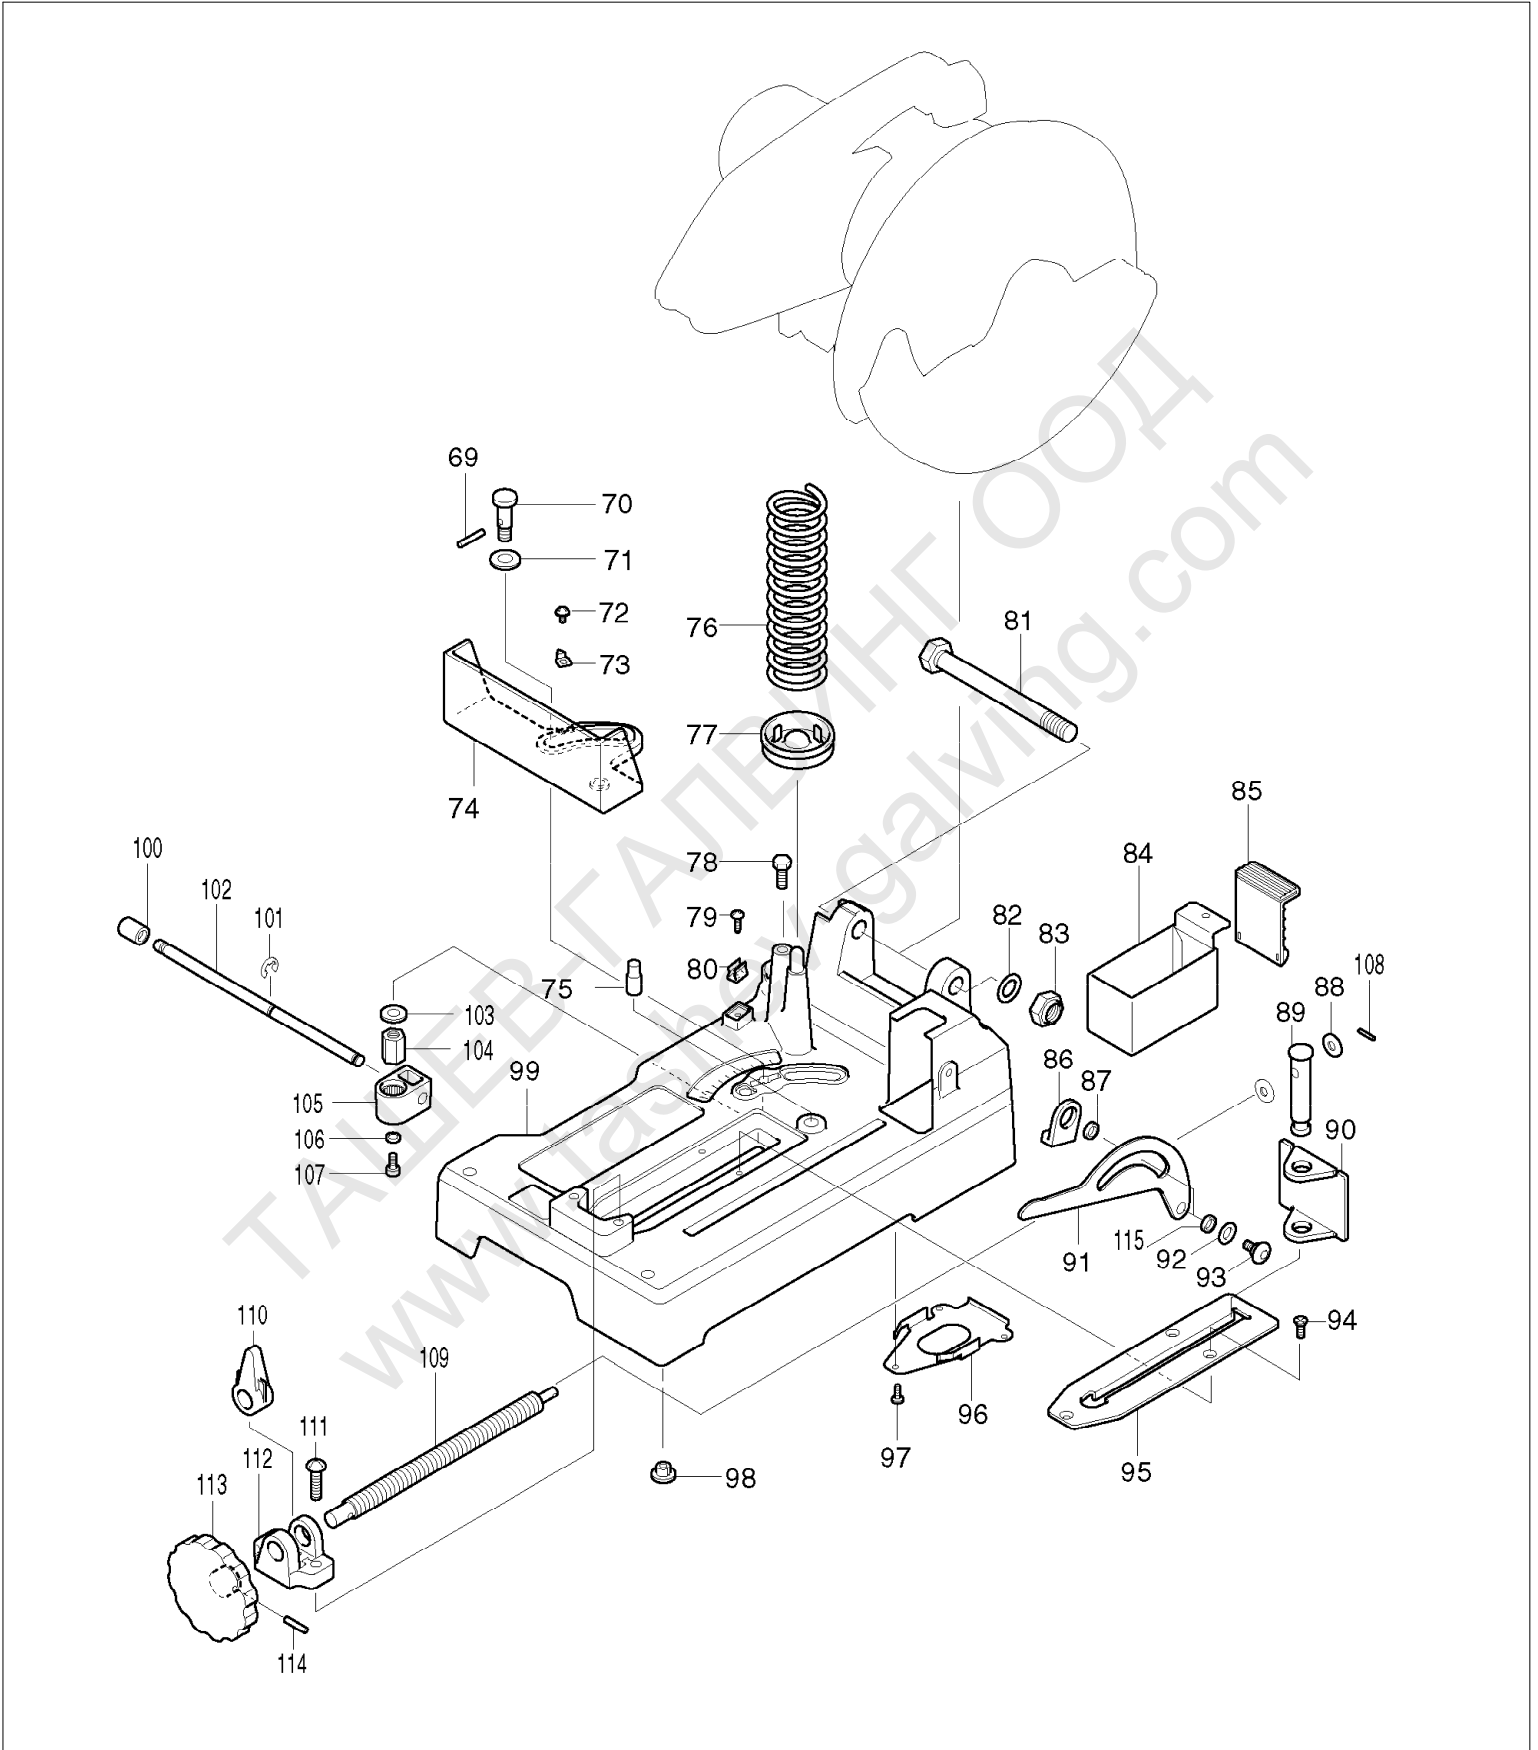

SERVICE DRAWING

MODEL NO. LC1230

SPARE PARTS LIST

MODEL NO. LC1230

ITEM	PART NO.	DESCRIPTION	QTY	NOTE
001	151641-6	MOTOR HOUSING COMPLETE	1	
002	851537-8	NAME PLATE LC1230	1	
003	266028-0	TAPPING SCREW BIND CT 5X	4	
004	253749-3	FLAT WASHER 16	1	
005	*****	*****	***	*****
006	681633-6	INSULATION WASHER	1	
007	636168-2	FIELD 220V	1	
008	266059-9	TAPPING SCREW 5x75	2	
009	415475-4	BAFFLE PLATE	1	
010	516573-8	ARMATURE ASS'Y 220V	1	
		INC. 5,6		
011	267714-6	WASHER 15	1	
012	211206-7	BALL BEARING 6202LLB	1	
013	317147-6	GEAR HOUSING L	1	
014	226122-0	GEAR COMPLETE 16-44	1	
015	211064-1	BALL BEARING 6000	1	
016	231418-6	COMPRESSION SPRING 9	1	
017	322678-2	SHAFT LOCK	1	
018	961014-3	STOP RING E-8	1	
019	191953-5	CARBON BRUSH CB-203	1	
020	643700-5	BRUSH HOLDER CAP 7-18	2	
021	266032-9	TAPPING SCREW BIND CT 5X	1	
022	265995-6	TAPPING SCREW 4x18	4	
023	182628-7	HANDLE SET	1	
		INC. 33		
024	411478-6	Lock-off button	1	
025	266033-7	TAPPING SCREW BIND CT 5X	2	
026	281207-9	HANGER	1	
027	256012-3	PIN 6	1	
028	*****	*****	***	*****
029	231397-8	COMPRESSION SPRING 4	1	
030	651922-3	SWITCH TG71B	1	
031	415366-9	SWITCH LOCK	1	
032	152463-7	SWITCH LEVER COMPLETE	1	
033	182628-7	HANDLE SET	1	
		INC. 23		
034	265995-6	TAPPING SCREW 4x18	2	
035	687052-4	STRAIN RELIEF	1	
036	682540-6	CORD GUARD 9.3-90	1	
037	665865-3	Power supply cord 1.0-2-2.5	1	
038	211064-1	BALL BEARING 6000	1	
039	226427-8	HELICAL GEAR 38	1	
040	211061-7	BALL BEARING 6000LLB	1	
041	317226-0	GEAR HOUSING R	1	
042	266034-5	TAPPING SCREW CT 4x16	2	
043	416869-6	PROTECTOR	1	
044	231226-5	COMPRESSION SPRING 11	1	
045	415474-6	BLADE GUIDE	1	
046	266030-3	SCREW M6	1	
047	257139-2	RING 20	1	
048	211329-1	BALL BEARING 6204DDW	1	
049	254229-2	KEY 5	1	
050	323828-2	SPINDLE	1	
051	224308-0	INNER FLANGE 70	1	
052	*****	*****	***	*****
053	265414-2	HEX. FLANGE HEAD BOLT M1	1